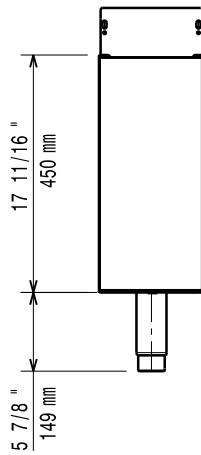

#### Pos.

Installeras med 900 bänkmödel. Enheten utformad helt i rostfritt stål.  
Levereras med 150 mm höga fötter, justerbara.

### Huvudfunktioner

- Enheten kan lätt installeras under andra XP 900-bänkmödel.
- Enheten levereras med justerbara (50 mm anpassningsbart område) fötter i AISI304 rostfritt stål.

Front

Sida

Topp

**Viktig information**

Yttermått, bredd 391220 (E9BANB00C0)	200 mm
Yttermått, djup	900 mm
Yttermått, höjd	600 mm
Nettovikt:	14 kg