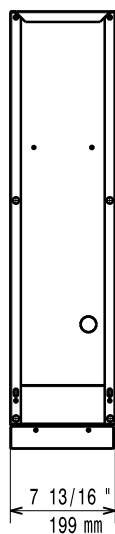

## Modular Cooking 900XP Stängt underskåp, 200 mm, rostfritt

Produkt # \_\_\_\_\_

Modell # \_\_\_\_\_

Namn # \_\_\_\_\_

SIS # \_\_\_\_\_

AIA # \_\_\_\_\_

391220 (E9BANB00C0)

Stängt underskåp, 200 mm,  
rostfritt.

### Kort specifikation

### Övriga Tillbehör

- Fotsats PNC 206136
- Frontsockelplåt för installation på betongsockel, 200 mm PNC 206146
- Frontsockelplåt för installation på betongsockel, 400 mm PNC 206147
- Frontsockelplåt för installation på betongsockel, 800 mm PNC 206148
- Frontsockelplåt för installation på betongsockel, 1000 mm PNC 206150
- Frontsockelplåt för installation på betongsockel, 1200 mm PNC 206151
- Frontsockelplåt för installation på betongsockel, 1600 mm PNC 206152
- SOCKELPLÅTAR, 2 ST,RFR, SIDOR PNC 206157
- Frontsockelplåt, rostfri, 200 mm PNC 206174
- Frontsockelplåt, rostfri, 400 mm PNC 206175
- Frontsockelplåt, rostfri, 800 mm PNC 206176
- Frontsockelplåt, rostfri, 1000 mm PNC 206177
- Frontsockelplåt, rostfri, 1200 mm PNC 206178
- Frontsockelplåt, rostfri, 1600 mm PNC 206179
- 4 fötter för installation på cementsockel PNC 206210
- - NOT TRANSLATED - PNC 206335
- 2 st sidopaneler höjd 700 djup 900mm PNC 216134

Front

Sida

Topp

**Viktig information**

Yttermått, bredd 391220 (E9BANB00C0)	200 mm
Yttermått, djup	900 mm
Yttermått, höjd	600 mm
Nettovikt:	14 kg