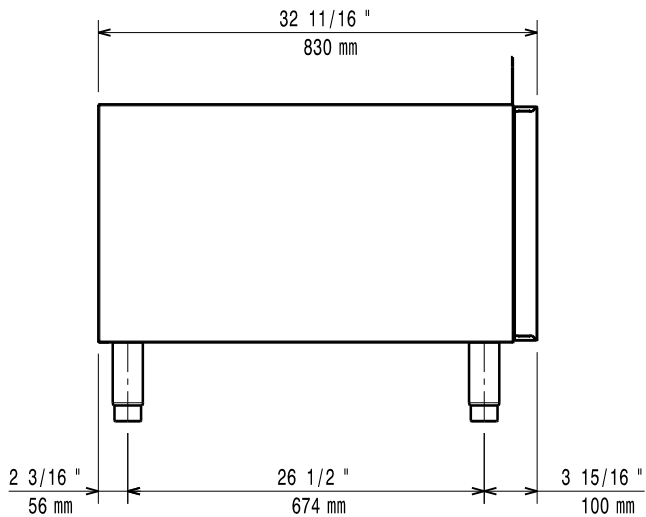

Front

Sida

Topp

**Viktig information**

Yttermått, bredd 391220 (E9BANB00C0)	200 mm
Yttermått, djup	900 mm
Yttermått, höjd	600 mm
Nettovikt:	14 kg